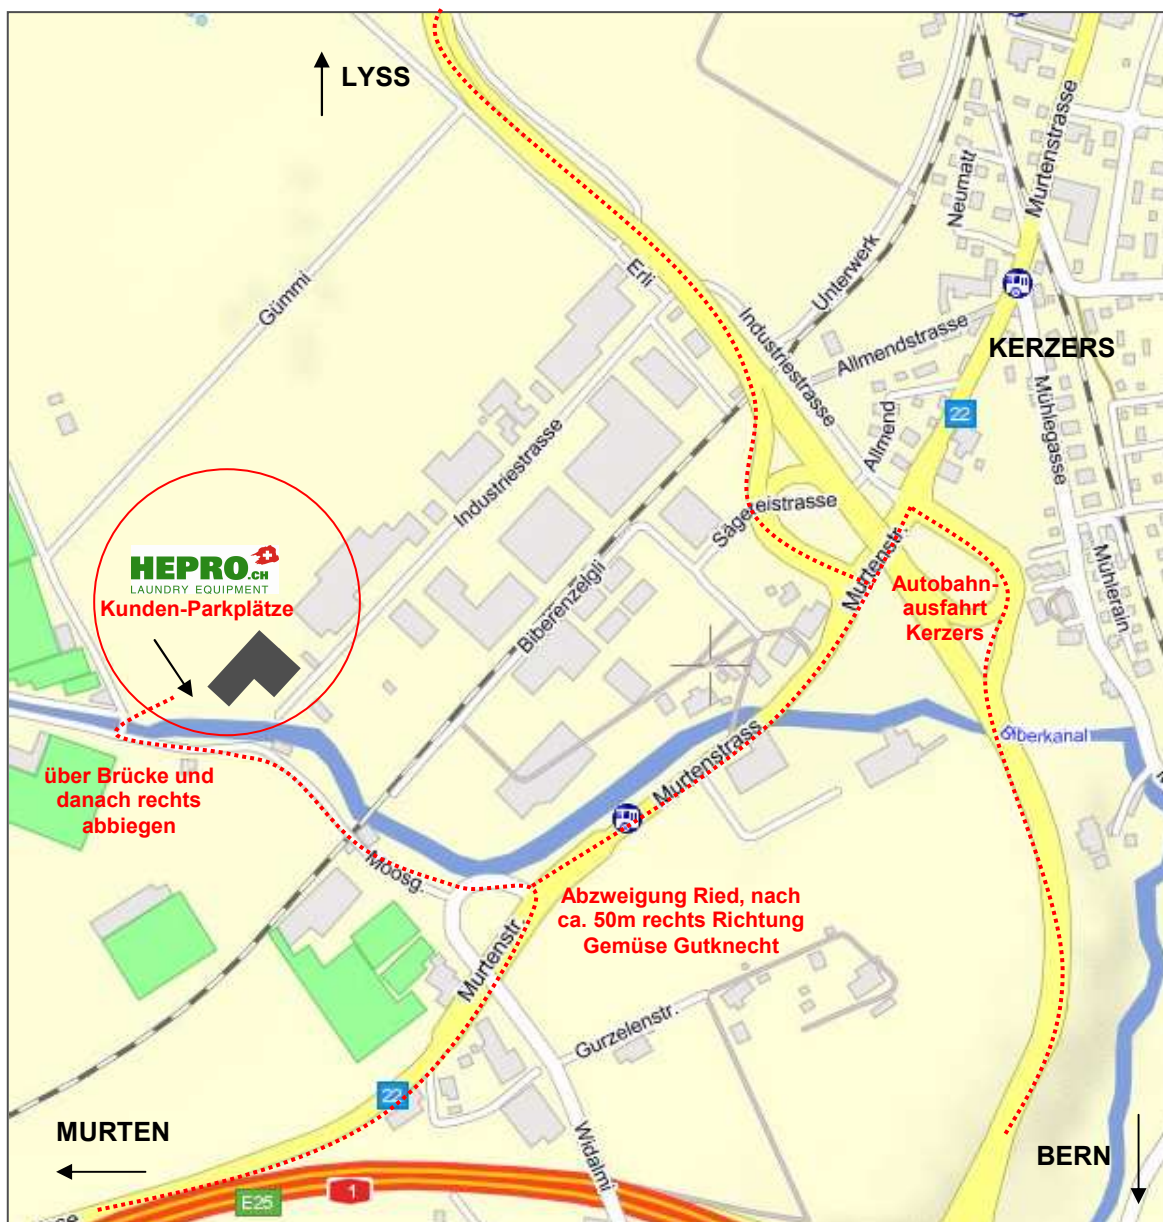

ANFAHRTSPLAN

Kundenparkplätze

INDUSTRIESTRASSE 28, 3210 KERZERS

So finden Sie uns ; Autobahnausfahrt KERZERS; Richtung MURTEN; nach ca. 300 m rechts Abbiegen Richtung RIED bei Kerzers; nach ca. 50 m wieder rechts abbiegen Richtung Gemüse Gutknecht; dann rechts über die kleine Brücke und danach gleich wieder rechts abbiegen – nach ca. 30 m haben Sie uns erreicht.